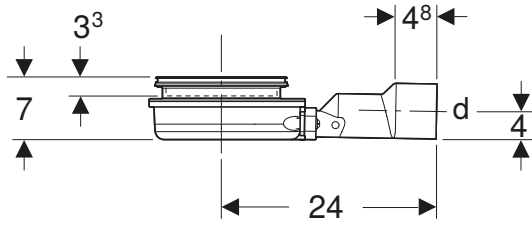

INSTALLATION MANUAL

MONTAGEANLEITUNG
INSTRUCTIONS DE MONTAGE
ISTRUZIONI PER IL MONTAGGIO

971.161.00.0(00)

388.034.00.1

Geberit
PE
ø 50
ø 50/63

Geberit International AG
Schachenstrasse 77, CH-8645 Jona
documentation@geberit.com
www.geberit.com