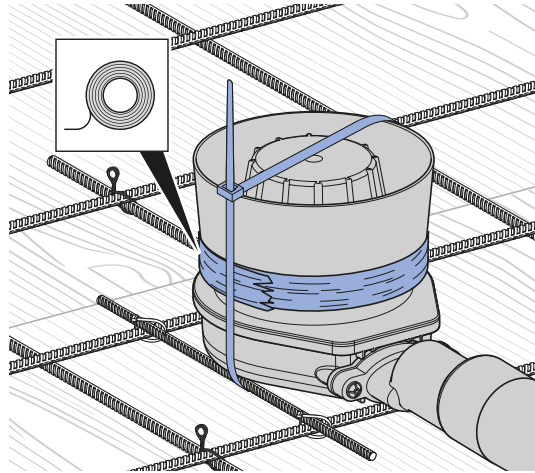

INSTALLATION MANUAL

MONTAGEANLEITUNG
INSTRUCTIONS DE MONTAGE
ISTRUZIONI PER IL MONTAGGIO

971.161.00.0(00)

388.034.00.1

Geberit
PE
ø 50
ø 50/63

Geberit International AG
Schachenstrasse 77, CH-8645 Jona
documentation@geberit.com
www.geberit.com