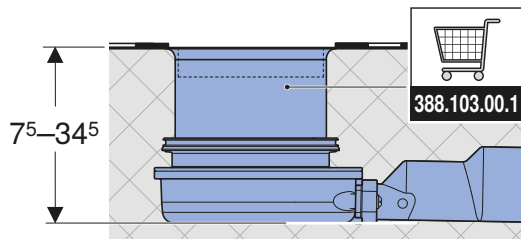

INSTALLATION MANUAL

MONTAGEANLEITUNG
INSTRUCTIONS DE MONTAGE
ISTRUZIONI PER IL MONTAGGIO

971.161.00.0(00)

388.034.00.1

Geberit
PE
ø 50
ø 50/63

Geberit International AG
Schachenstrasse 77, CH-8645 Jona
documentation@geberit.com
www.geberit.com