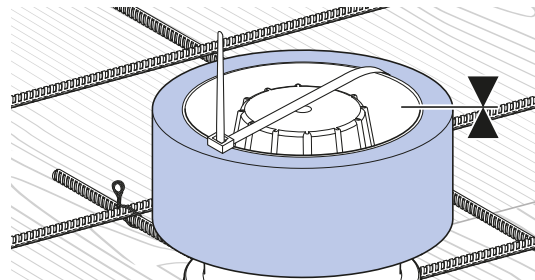

INSTALLATION MANUAL

MONTAGEANLEITUNG
INSTRUCTIONS DE MONTAGE
ISTRUZIONI PER IL MONTAGGIO

971.161.00.0(00)

388.034.00.1

Geberit
PE
ø 50
ø 50/63

Geberit International AG
Schachenstrasse 77, CH-8645 Jona
documentation@geberit.com
www.geberit.com