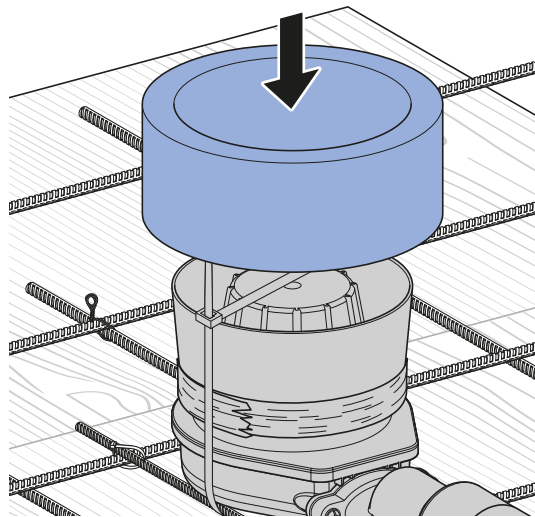

INSTALLATION MANUAL

MONTAGEANLEITUNG
INSTRUCTIONS DE MONTAGE
ISTRUZIONI PER IL MONTAGGIO

971.161.00.0(00)

388.034.00.1

Geberit
PE
ø 50
ø 50/63

Geberit International AG
Schachenstrasse 77, CH-8645 Jona
documentation@geberit.com
www.geberit.com