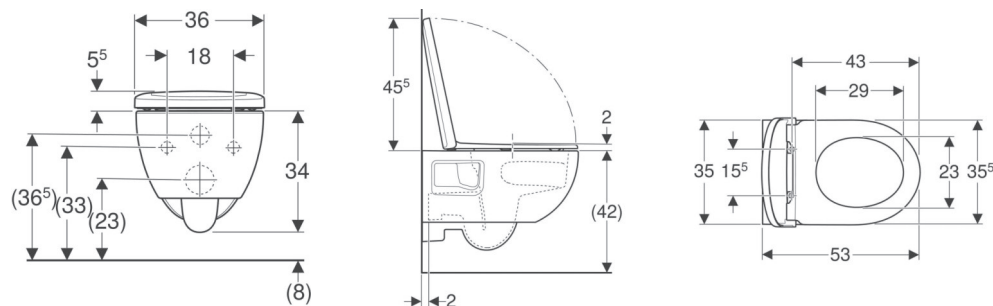

Geberit Renova Set Wand-WC Tiefspüler, teilgeschlossenes Keramikdesign, TurboFlush, mit WC-Sitz und Sigma 20 Betätigungsplatte, eckig, mit Befestigungsmaterial

VERWENDUNGSZWECKE

- Für Unterputzspülkästen

EIGENSCHAFTEN

- Wandhängend
- Tiefspül-WC
- Spülrandlose WC-Keramik mit TurboFlush-Spültechnik
- Sichtbare Befestigung

- Typ 1, Vollmenge 6 / 5 / 4 l, nach EN 997
- QuickRelease-Scharniere, verriegelbar
- Spült mit 4 l
- WC-Sitz aus Duroplast
- WC-Deckel überlappend
- WC-Sitz mit EasyMount-Scharnieren

LIEFERUMFANG

- WC-Keramik
- WC-Sitz
- Anschlusset
- Schallschutzset
- Betätigungsplatte

TECHNISCHE DATEN

Werkstoff

Sanitärkeramik

Art.-Nr.	SGVSB-Nr.	B cm	H cm	T cm	Abgang	QuickRelease-Funktion	Absenkautomatik
504.078.00.1 Neu	108 668	35.5	34	53	horizontal	Ja, mit verriegelbaren QuickRelease-Scharnieren	ja