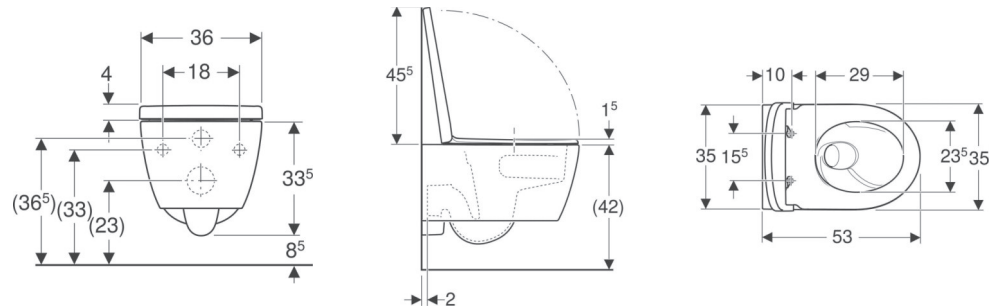

Geberit iCon Set Wand-WC Tiefspüler, geschlossenes Keramikdesign, TurboFlush, mit WC-Sitz, Sigma 20 Betätigungsplatte, eckig, mit Befestigungsmaterial und Schallschutzset

VERWENDUNGSZWECKE

- Für Unterputzspülkästen
- Für Druckspüler

EIGENSCHAFTEN

- Wandhängend
- Tiefspül-WC
- Spülrandlose WC-Keramik mit TurboFlush-Spültechnik
- Einfache Befestigung mit Easy Fast Fixing (Typ EFF3)
- Typ 1, Vollmenge 6 / 5 / 4 l, nach EN 997

- QuickRelease-Scharniere, verriegelbar
- Typ 2 nach EN 997
- Spült mit 4 l
- Geschlossenes Keramikdesign
- Verdeckte Befestigung
- WC-Sitz aus Duroplast
- WC-Deckel überlappend
- WC-Sitz mit EasyMount-Scharnieren

TECHNISCHE DATEN

Werkstoff Sanitärkeramik

LIEFERUMFANG

- WC-Keramik
- WC-Sitz
- Schallschutzset
- Anschlussset
- Betätigungsplatte
- Befestigungsmaterial

Art.-Nr.	SGVSB-Nr.	B cm	H cm	T cm
504.079.00.1 Neu	108 661	35.5	33.5	53