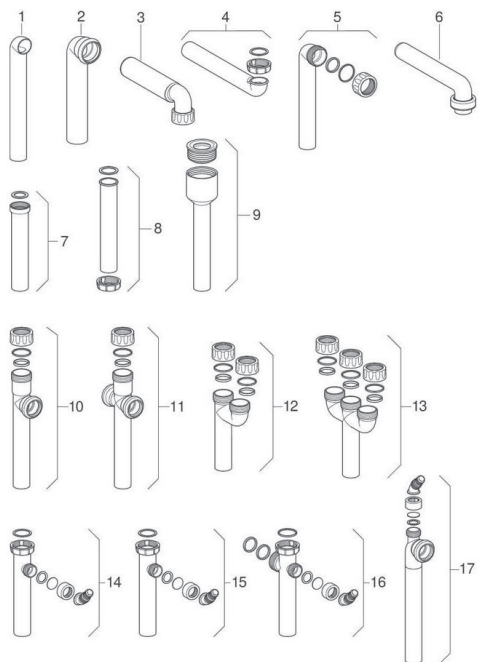

Ersatzteile für: Anschlussbögen und Anschlussstutzen für Waschtisch, Ausgussbecken, Spültisch, Bidet und Urinal

1986 - 2010

MARKE

Geberit

ERKENNUNGSMERKMALE

Baujahr von

Baujahr bis

VERWANDTE ERSATZTEILE

- Unterputzsiphons für Waschtisch, mit Wandeinbaukasten

INFO

- Verfügbar sind nur die Artikel, die aufgelistet sind

#	Art-Nr.	ST-Nr.	SGYSB-Nr.	Bezeichnung	Ersatz für	Bemerkungen
1	295.330.11.1	3927 122	085 540	Geberit Anschlussbogen 90°: weiss-alpin, 40mm		
3	252.238.06.1	8112 350	863 025	Geberit Anschlussbogen 90° mit Überwurfmutter: granitgrau, 56mm